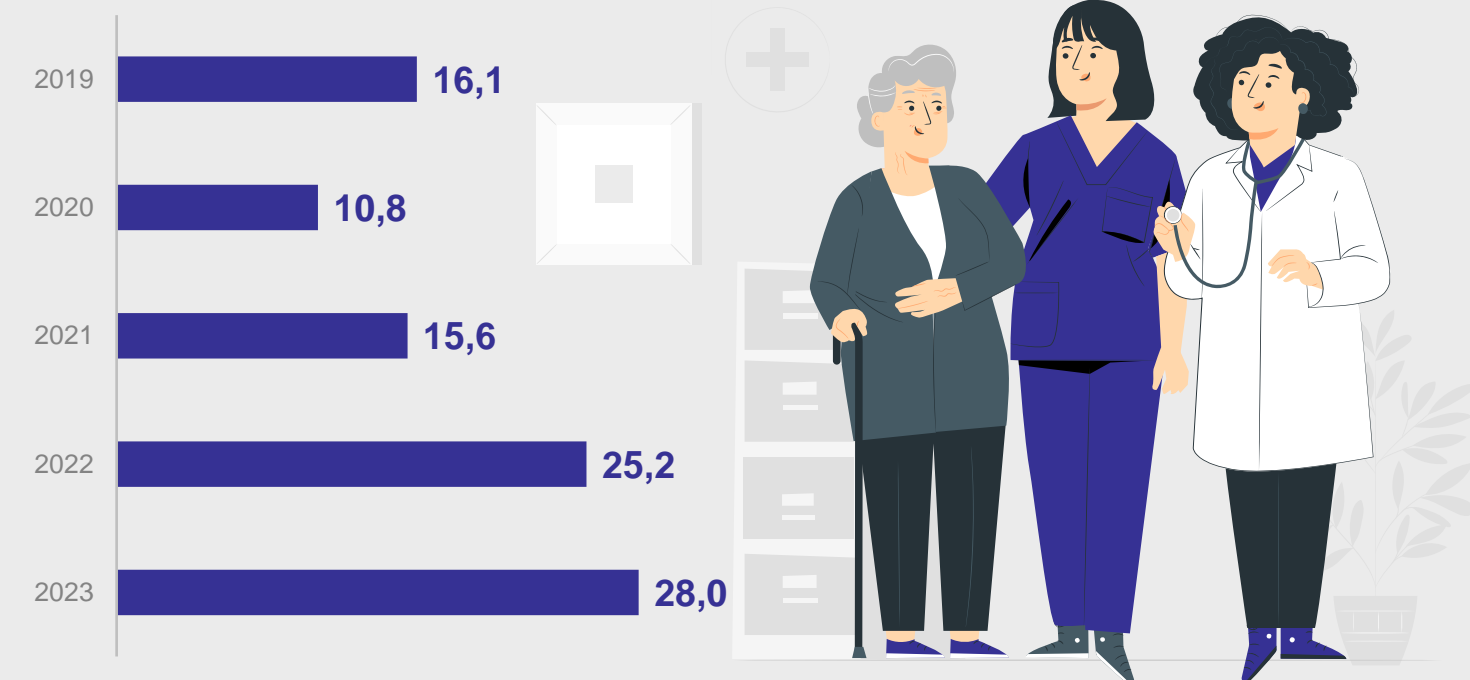

Распределение постоянного населения по основным возрастным группам на 01.01.2024 г.

Население старше трудоспособного возраста по регионам ПФО на 01.01.2024 г., в % от общей численности населения

Численность постоянного населения в возрасте 65 лет и старше на начало года, тыс. человек

Население в возрасте 60 лет и старше по состоянию в браке по данным переписи населения 2020 года, %

Распределение индивидуальных предпринимателей в возрасте 60 лет и старше по полу, на 01.09.2024 г.

Численность размещённых лиц в специализированных средствах размещения в возрасте 55 лет и старше, тыс. человек

*Трудоспособный возраст на 01.01.2024 г. для мужчин 16-62 года, для женщин – 16-57 лет.