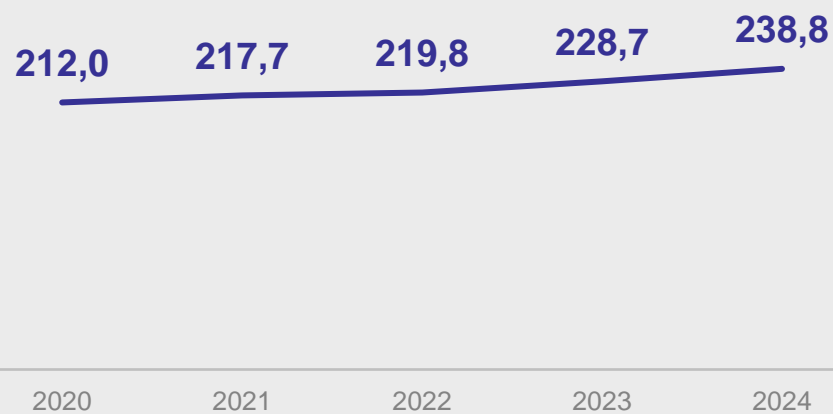

Распределение постоянного населения по основным возрастным группам на 01.01.2024 г.

Население старше трудоспособного возраста по регионам ПФО на 01.01.2024 г., в % от общей численности населения

Численность постоянного населения в возрасте 65 лет и старше на начало года, тыс. человек

Население в возрасте 60 лет и старше по состоянию в браке по данным переписи населения 2020 года, %

Распределение индивидуальных предпринимателей в возрасте 60 лет и старше по полу, на 01.09.2024 г.

Численность размещённых лиц в специализированных средствах размещения в возрасте 55 лет и старше, тыс. человек

*Трудоспособный возраст на 01.01.2024 г. для мужчин 16-62 года, для женщин – 16-57 лет.