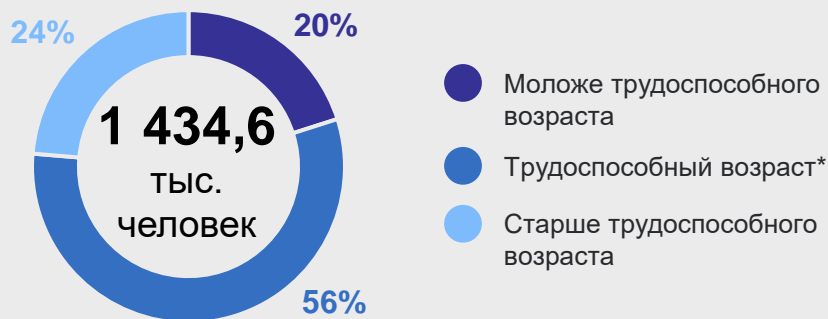

Распределение постоянного населения по основным возрастным группам на 01.01.2024 г.

Население старше трудоспособного возраста по регионам ПФО на 01.01.2024 г., в % от общей численности населения

Численность постоянного населения в возрасте 65 лет и старше на начало года, тыс. человек

Население в возрасте 60 лет и старше по состоянию в браке по данным переписи населения 2020 года, %

Распределение индивидуальных предпринимателей в возрасте 60 лет и старше по полу, на 01.09.2024 г.

Численность размещённых лиц в специализированных средствах размещения в возрасте 55 лет и старше, тыс. человек