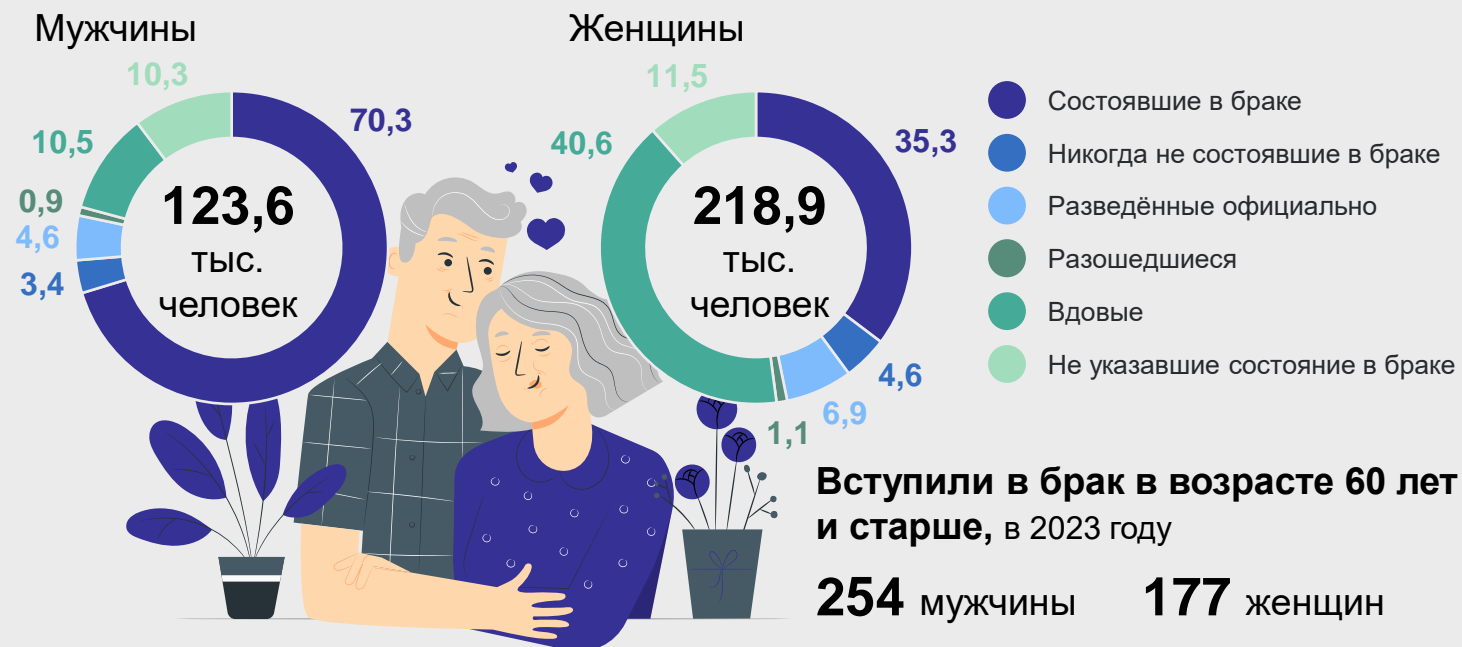

Распределение постоянного населения по основным возрастным группам на 01.01.2024 г.

Население старше трудоспособного возраста по регионам ПФО на 01.01.2024 г., в % от общей численности населения

Численность постоянного населения в возрасте 65 лет и старше на начало года, тыс. человек

Население в возрасте 60 лет и старше по состоянию в браке по данным переписи населения 2020 года, %

Распределение индивидуальных предпринимателей в возрасте 60 лет и старше по полу, на 01.09.2024 г.

Численность размещённых лиц в специализированных средствах размещения в возрасте 55 лет и старше, тыс. человек

*Трудоспособный возраст на 01.01.2024 г. для мужчин 16-62 года, для женщин – 16-57 лет.